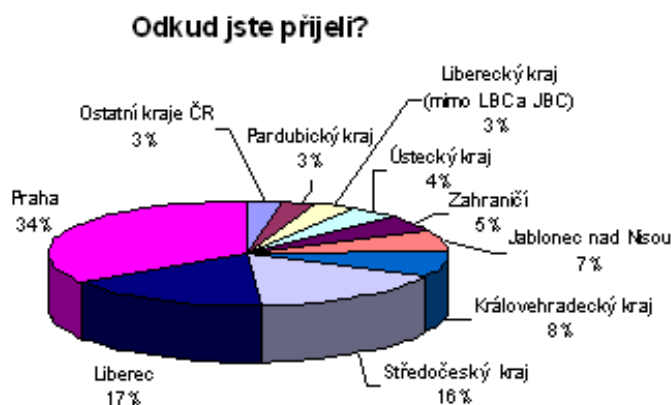

IČ: 25412949

Mezi návštěvníky Jizerské magistrály převažují lidé z nejbližšího okolí a z Prahy

V Bedřichově 20.3.2013

V sobotu 9.3.2013 se na stadionu v Bedřichově konal DEN JIZERSKÉ MAGISTRÁLY. Akce byla určena široké veřejnosti. Dospělí i děti si tu mohli zazávodit, prohlédnout si techniku na úpravu stop a dokonce se v ní i svézt. Zaměstnanci JIZERSKÉ, o.p.s. se při této příležitosti ptali přichozících lyžařů na názory spojené s magistrálou. Dotazník vyplnilo přes 250 lidí.

Obdobně jako při loňském průzkumu z výzkumu vyplynulo, že nejvíc návštěvníků magistrály přichází z Prahy, Liberecka a Jablonecka. Návštěvníci z Prahy tvořili 34 %, z Libereckého kraje pocházelo celkem 27 % návštěvníků (z toho 17 % přímo z Liberce a 7 % z Jablonce n. N.). Vysoký podíl návštěvníků byl zaznamenán také z kraje Středočeského (16 %) a Královéhradeckého (8 %).