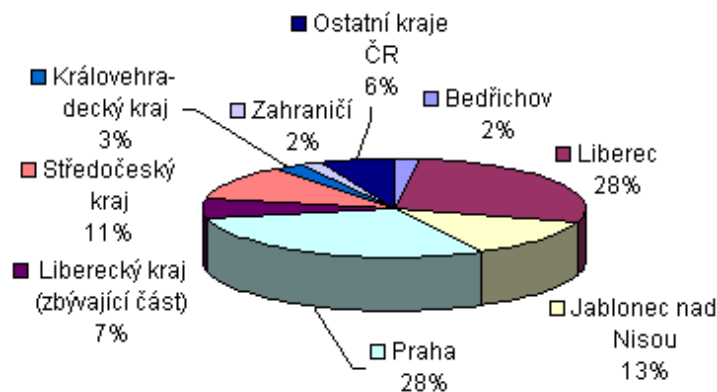

JIZERSKÁ
o.p.s.

468 12 Bedřichov č.p. 218

Telefon: +420 483 380 034

GSM: +420 775 682 299

www.jizerskaops.cz

Bankovní spojení: UniCredit Bank
Číslo účtu: 210 215 8123 / 2700
Zapsána v rejstříku o.p.s. KS v Ústí n.L.,
oddíl O, vložka 78 z 1.2.2000
IČ: 25412949

Nejvíce návštěvníků Jizerské magistrály přijíždí z Libereckého kraje a z Prahy

V Bedřichově 20.3.2012

V neděli 4.3.2012 se na stadionu v Bedřichově konal DEN JIZERSKÉ MAGISTRÁLY. Zaměstnanci Jizerské, o.p.s. se při této příležitosti ptali příchozích lyžařů na názory spojené s Magistrálou. Dotazník vyplnilo téměř 400 lidí.

Z výsledků jednoznačně vyplývá, že nejvíce lidí míří do stop Jizerské magistrály z Liberecka, Jablonecka a z Prahy. Lyžaři z Libereckého kraje tvoří polovinu všech návštěvníků. Velmi významnou skupinou jsou také lyžaři z Prahy, kteří tvoří téměř třetinu všech návštěvníků Magistrály. Na dotaz, zda jsou lyžaři spokojeni s kvalitou stop, odpovídala naprostá většina kladně, pouze 3 % dotázaných uvedla, že spokojena nebyla. Obdobné výsledky byly zaznamenány i u otázky, zda jsou lidé ochotni platit za upravené stopy. Zde se zpoplatněním souhlasilo 90 % dotázaných. Částka, kterou jsou lidé ochotni platit, se pohybovala nejčastěji v rozmezí od 20 Kč do 50 Kč na den.

Odkud jsou návštěvníci Jizerské magistrály?