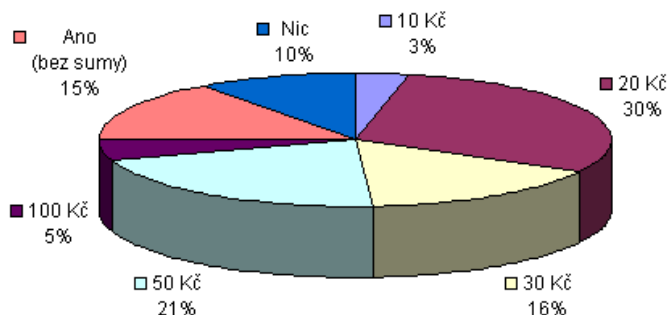

Kolik jsou lyžaři ochotni platit za upravené stopy

KONTAKT

Mgr. Jana Lhotová, ředitelka
tel: 775 68 22 99,
e-mail: lhotova@jizerskaops.cz