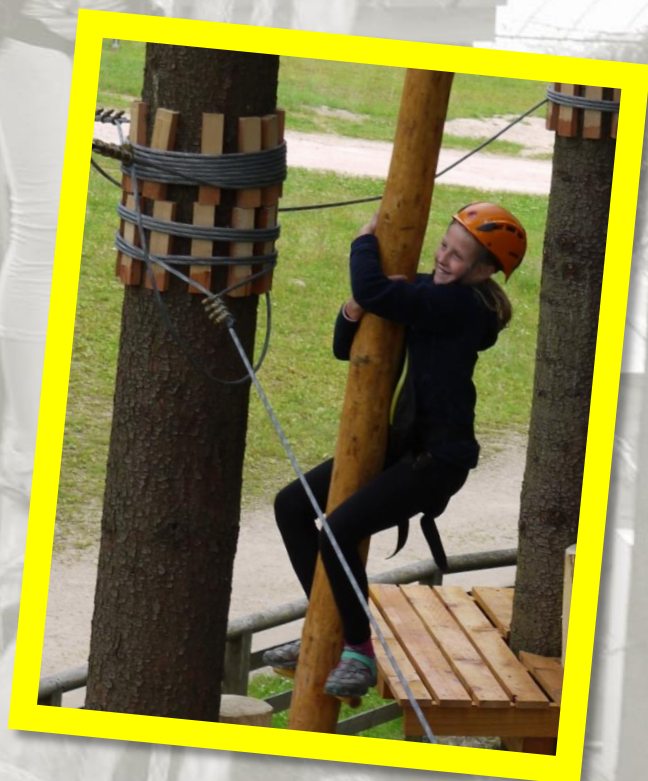

NOVÝ LANOVÝ PARK BEDŘICHOV na stadionu

- 3 okruhy
- 30 překážek
- 6 lanovek
- dětský okruh pro nejmenší

Lanový park je vybavený jedinečným jistícím systémem Smart Belay, zamezujícím neúmyslné odpojení od jistícího lana!